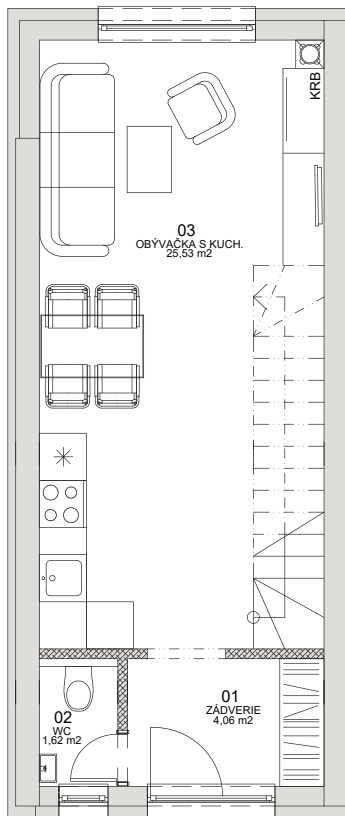

1. poschodie

| | |
|-------------------------|-----------------------------|
| Počet izieb: | 3 |
| Podlahová plocha "1NP": | 33,11 m ² |
| Podlahová plocha "2NP": | 32,41 m ² |
| Celková plocha bytu: | 65,52 m ² |
| ----- | |
| Záhrada: | 70,2 m ² |
| Pozemok pred domom: | 19,5 m ² |
| Celková plocha: | 89,7 m ² |
| ----- | |
| Výmera pozemku: | 122,81 m² |

| Názov miestnosti | Plocha m ² |
|-------------------------|-----------------------|
| 01. Zádverie | 4,06 m ² |
| 02. Wc | 1,62 m ² |
| 03. Obývačka s kuchyňou | 25,53 m ² |

2. poschodie

| Názov miestnosti | Plocha m ² |
|------------------|-----------------------|
| 04. Chodba | 3,53 m ² |
| 05. Izba | 11,48 m ² |
| 06. Hygiena | 5,43 m ² |
| 07. Izba | 13,18 m ² |