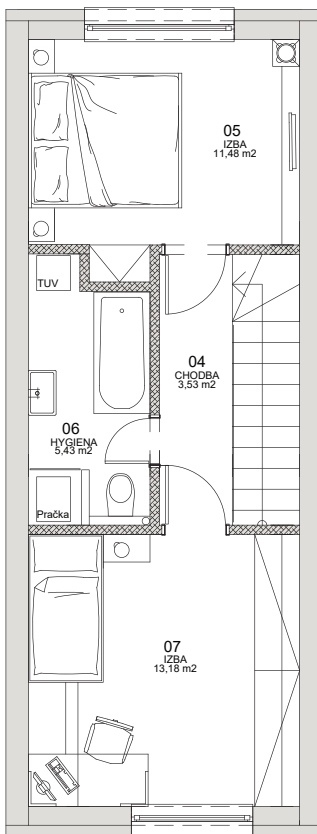

1. poschodie

| | |
|-------------------------|-----------------------------|
| Počet izieb: | 3 |
| Podlahová plocha "1NP": | 33,11 m ² |
| Podlahová plocha "2NP": | 32,41 m ² |
| Celková plocha bytu: | 65,52 m ² |
| ----- | |
| Záhrada: | 70,2 m ² |
| Pozemok pred domom: | 19,5 m ² |
| Celková plocha: | 89,7 m ² |
| ----- | |
| Výmera pozemku: | 122,81 m² |

| Názov miestnosti | Plocha m ² |
|-------------------------|-----------------------|
| 01. Zádverie | 4,06 m ² |
| 02. Wc | 1,62 m ² |
| 03. Obývačka s kuchyňou | 25,53 m ² |

2. poschodie

| Názov miestnosti | Plocha m ² |
|------------------|-----------------------|
| 04. Chodba | 3,53 m ² |
| 05. Izba | 11,48 m ² |
| 06. Hygiena | 5,43 m ² |
| 07. Izba | 13,18 m ² |